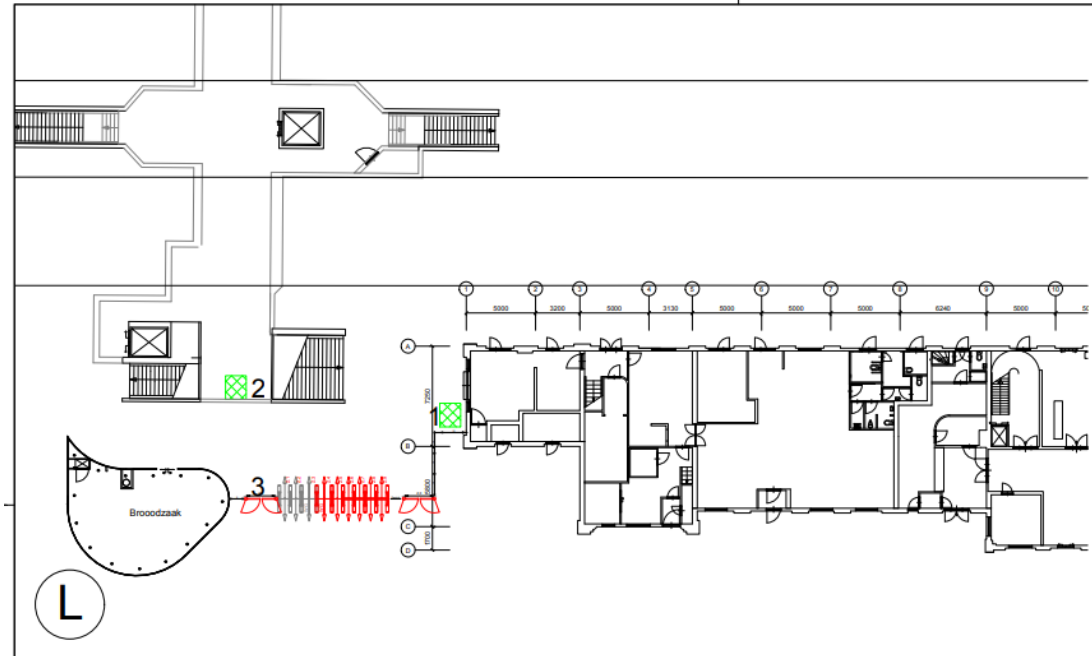

Plattegrond

BEGANEGROND

RENVOOI :

- SAMPLING
- EVENEMENTEN LOCATIE
- EVENEMENTEN LOCATIE SAMPLING
- LAAD- EN LOSPLAATS
- ELECTRAPUNT

Locaties:

1. Sampling locatie naast stationsgebouw
  Afmetingen 1,5 x 1,7 meter
2. Sampling locatie in tunnel
  Afmetingen 1,5 x 1,7 meter
3. Poortrij, maximale breedte 2 meter