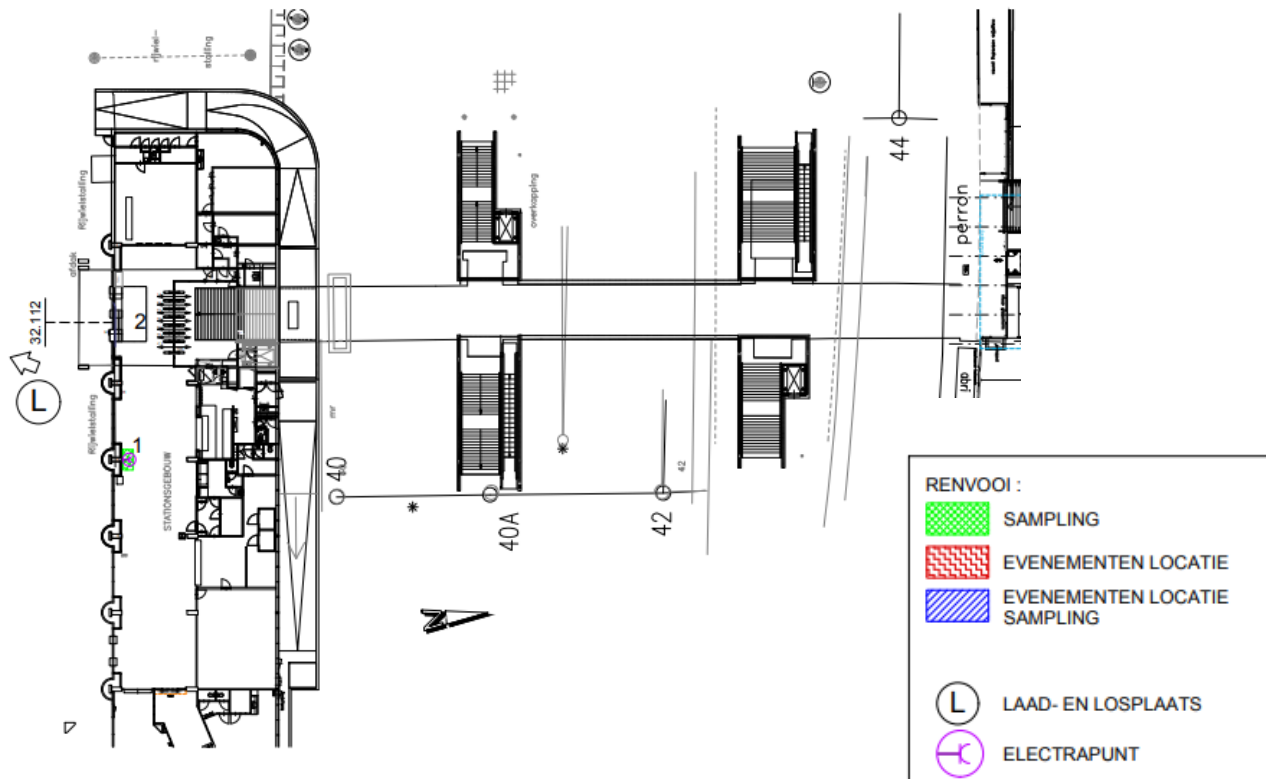

Station Gouda

Stations informatie Activatie op stations

Augustus 2020

Plattegrond

Locaties:

1. Locatie tegenover snoeppautomaat in stationshal.
Maximaal 1x2 meter, met een maximale hoogte van 2,4 meter.
Stroompunt op 3,5 m. hoog (trap nodig).
2. Poortrij, stationshal, breedste 90 cm
3. Poortrij, Noordzijde, breedste 90 cm.

Blindegeleidelijnen niet blokkeren bij opbouw samplinglocatie

 Laad/losplek andere zijde van de weg

Locatie 1 – 1x2 meter

Algemene informatie Gouda

- Tijdens ochtend- en avondspits, tussen 07.00 - 09.30 en tussen 16.00 - 19.00 is aan- en afvoer van goederen, bouw- en sloopafval niet toegestaan.
- Tijdens de opbouw is het dragen van oranje hesjes verplicht voor iedere medewerker.
- **Toegang achter de poortjes:** U kunt passagepassen aanvragen via events@nsstations.nl.
- **Elektra:** In de stationshal zitten op ca 3,5 meter hoogte diverse stopcontacten, hoge trap hiervoor nodig.

Laad/los locatie en informatie

- Adres: Burgemeester Jamesplein 25, 2803 WV Gouda
- Vanaf deze locatie kan via de poortjes, lift, tunnel en opnieuw poortjes de centrumzijde bereikt worden, zie plattegrond.