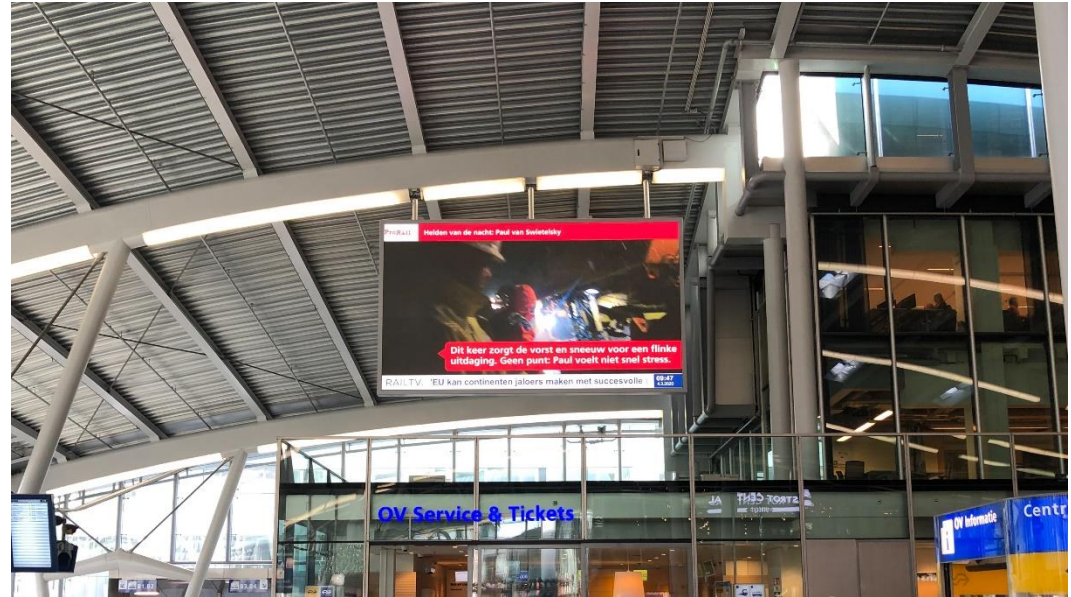

# Digitale schermen

**Locatie, tarieven & pakketten**

# Groot Formaat LED Schermen

Prominent aanwezig in de stationshal

- Op 8 grote stations biedt NS Stations de mogelijkheid tot adverteren op 13 hoogwaardige groot formaat LED schermen
- Uw campagne prominent in de stationshal

# Stations met groot formaat digitale reclameschermen

# Stations met 75 Inch LCD Schermen