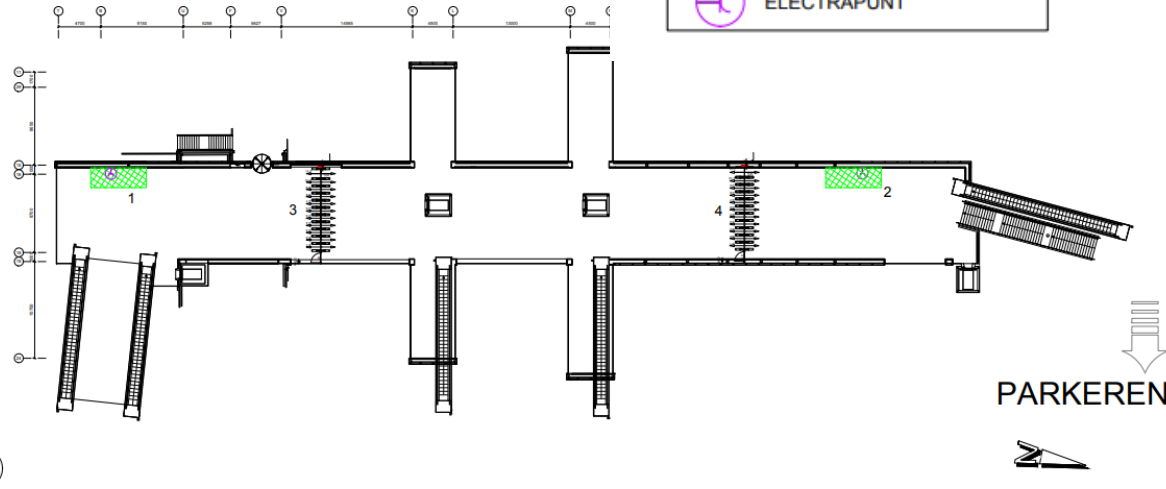

Station Alkmaar

Stations informatie Activatie op stations

Januari 2021

Plattegrond

Locatie 1 – 4.00 x 2.00 meter

Locatie 2 – 4.00 x 2.00 meter

Algemene informatie Alkmaar

- Tijdens ochtend- en avondspits, tussen 07.00 - 09.30 en tussen 16.00 - 19.00 is aan- en afvoer van goederen, bouw- en sloopafval niet toegestaan. Tijdens de opbouw is het dragen van oranje hesjes verplicht voor iedere medewerker.
- **Toegang achter de poortjes:** U kunt passagepassen aanvragen via events@nsstations.nl.
- **Elektra:** Stopcontacten zijn tegen het plafond gemonteerd. Bereikbaar met ladder van minimaal 5 meter.
- **Extra ruimte:** Op station Alkmaar is geen extra ruimte beschikbaar voor extra opslag/ kleedruimte of pauzeverblijf.